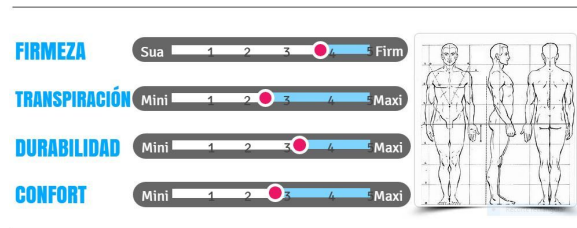

Colchón Viscoelástico modelo Viscostil Plus.

Colchón Viscoelástico de última generación, alta densidad, gran firmeza y alto confort con el que obtendremos un descanso óptimo y sumamente placentero.

Características Técnicas

Bloque Interior

El interior del colchón modelo Viscostil Plus está formado por:

- Un bloque interior de HR exclusivo de alta densidad.
- Plancha Viscoelástico Medium.
- Plancha Viscoelástico Soft Perfilado.

Tapa superior

- Tapicería Streich alta calidad. Exclusivo diseño acolchado continuo.

Tapa inferior

- Tapicería con tecnología 3D acolchada con fibra, que nos aporta una máxima transpiración.

Platabanda

- Tapicería acolchada con fibra.

Grosor

- Altura del colchón + - 24 cm.

Certificados

- Producto Nacional. Producto diseñado y desarrollado íntegramente en territorio nacional.
- Fabricado con Materiales Hipoalergénicos.
- 2 años de Garantía.
- Enrollado y envasado al vacío.